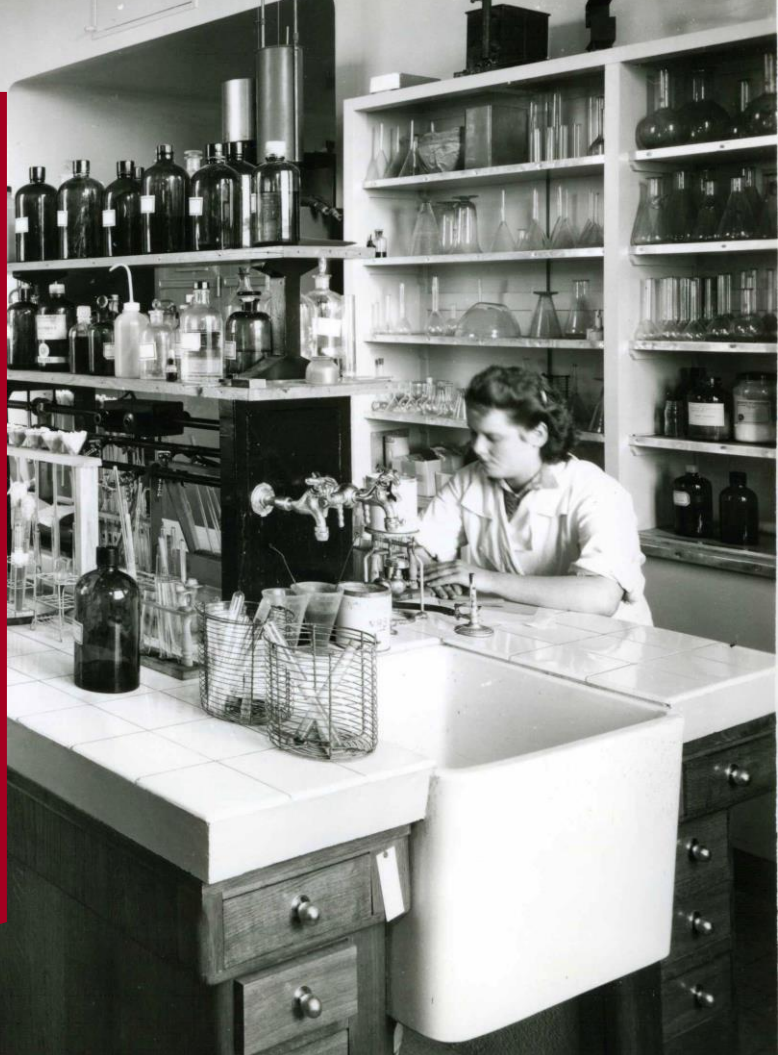

EXPOSITION

Silice chez Esculape

Si la verrerie médicale m'était contée...

Du 28 mai
au 31 décembre 2019

Lieu :

Hermitage Gantois (Lieu de mémoire)
224 rue Pierre Mauroy à Lille

Visite guidée le **MARDI** à 14h30 couplée avec une
visite de l'ancien Hospice Gantois.

Pôle Ressources du
Patrimoine Hospitalier
et Médical du Nord

→ Exposition présentée dans le cadre de l'opération
« Eureka, petites & grandes inventions du monde du
travail... » du réseau Proscittec.